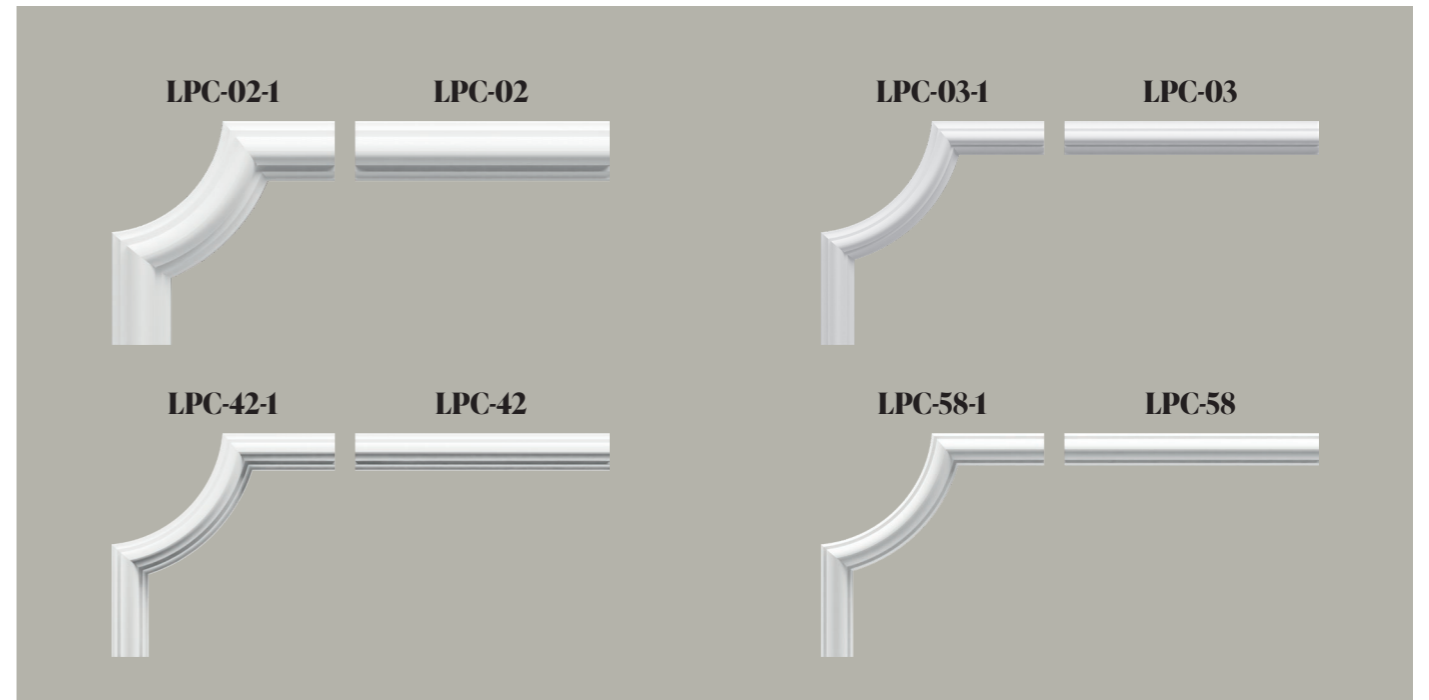

LPC-02-1

LPC-02

LPC-03-1

LPC-03

LPC-42-1

LPC-42

LPC-58-1

LPC-58