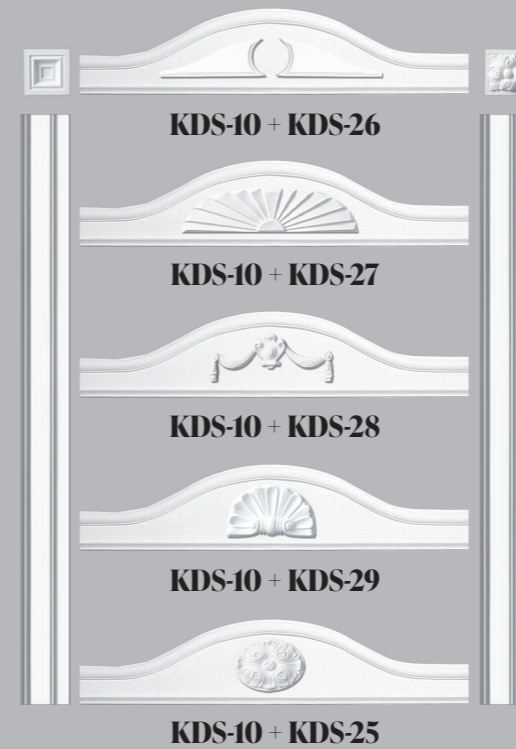

**KDS-15**  
450 x 200 x 37 mm

**KDS-17**  
530 x 380 x 55 mm

**KDS-04** 2200 x 170 x 22 mm

**KDS-33**  
310 x 74 x 89 mm

**KDS-06** 2000 x 250 x 30 mm

**KDS-22**  
335 x 158 x 71 mm

## WALL ORNAMENTS

**O-01**

1074 x 540 x 80 mm

**O-02**

725 x 245 x 70 mm

**D-01**

505 x 203 x 170 mm

**D-04**