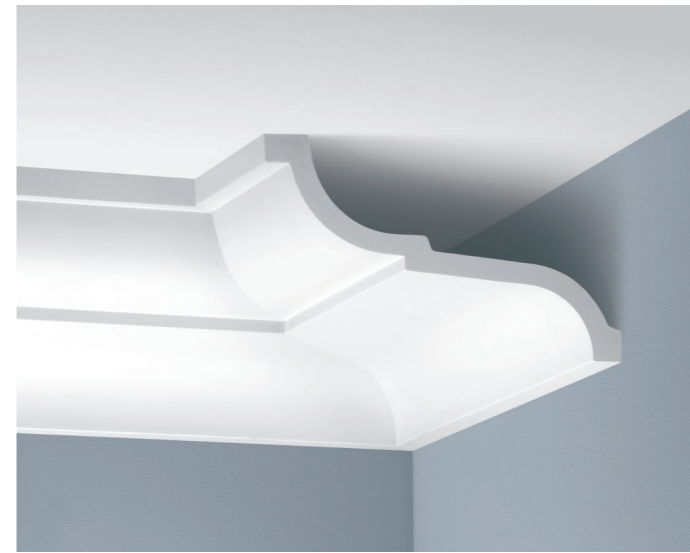

LGG-31

LISTWA GZYMSOWA GŁADKA 2400 mm
SMOOTH CORNICE MOULDING 2400 mm

LGG-32

LISTWA GZYMSOWA GŁADKA 2400 mm
SMOOTH CORNICE MOULDING 2400 mm