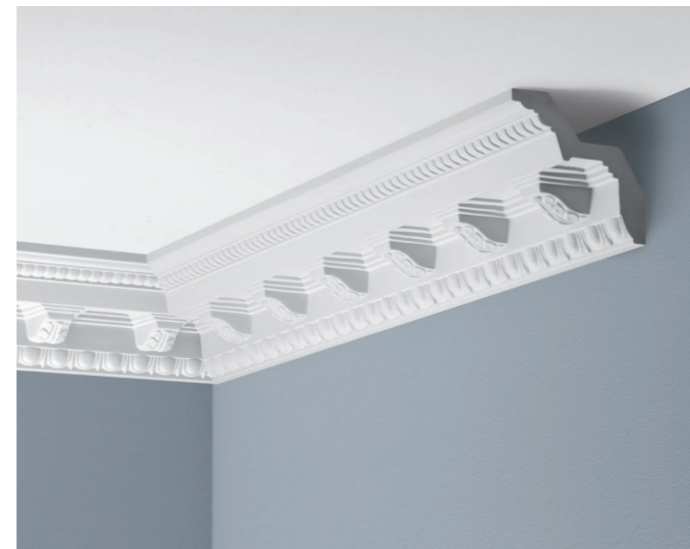

**LGZ-02 / LGZ-02F**

LISTWA GZYMSOWA ZDOBIONA 2400 mm / 2350 mm  
ORNAMENTED CORNICE MOULDING 2400 mm / 2350 mm

**LGG-26 + LGG-29**

LGG-26

LGG-29

**LGZ-03**

LISTWA GZYMSOWA ZDOBIONA 2400 mm  
ORNAMENTED CORNICE MOULDING 2400 mm