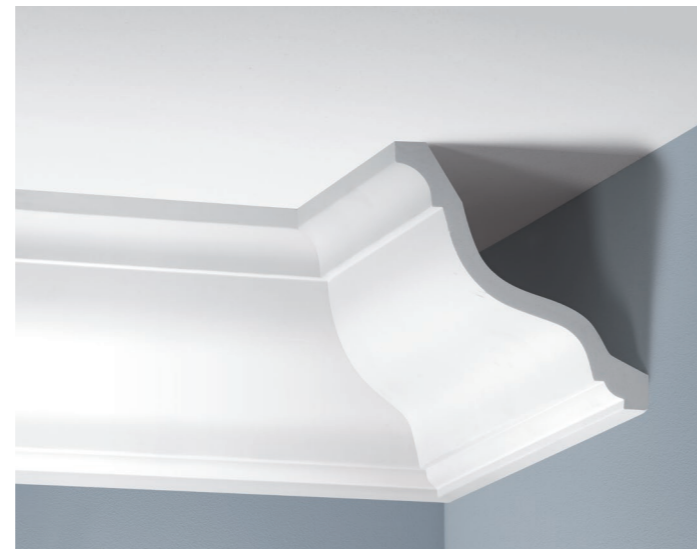

LGG-29 / LGG-29F

LISTWA GZYMSOWA GŁADKA 2400 mm / 2350 mm
SMOOTH CORNICE MOULDING 2400 mm / 2350 mm

LGG-30

LISTWA GZYMSOWA GŁADKA 2400 mm
SMOOTH CORNICE MOULDING 2400 mm