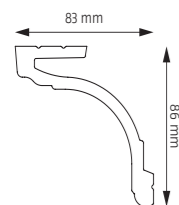

LK-05 LISTWA KARNISZOWA 2440 mm
CURTAIN MASKING 2440 mm