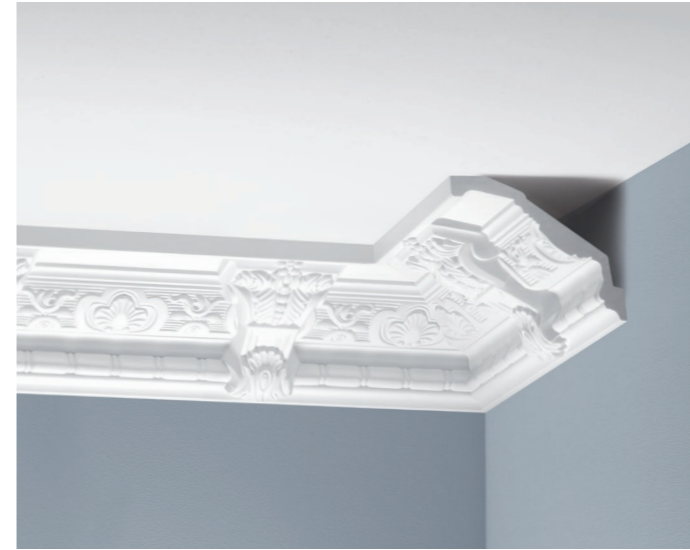

LGZ-13

LISTWA GZYMSOWA ZDOBIONA 2400 mm
ORNAMENTED CORNICE MOULDING 2400 mm