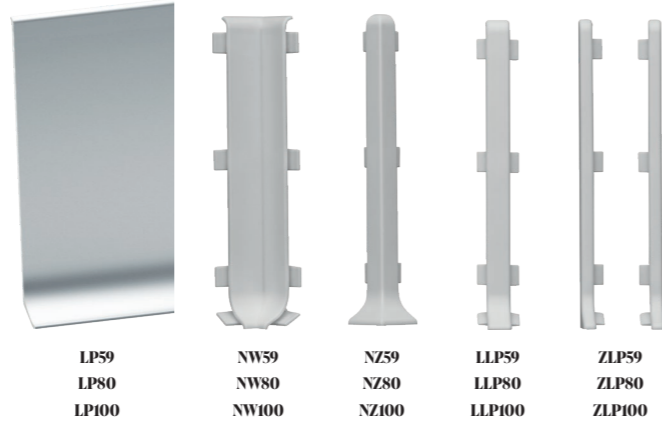

LP59 / LP80 / LP100

AKCESORIA PVC / PVC ACCESSORIES

Aluminium anodowane / Anodized aluminum

LP59 LP80 LP100
NW59 NW80 NW100
NZ59 NZ80 NZ100
LLP59 LLP80 LLP100
ZLP59 ZLP80 ZLP100