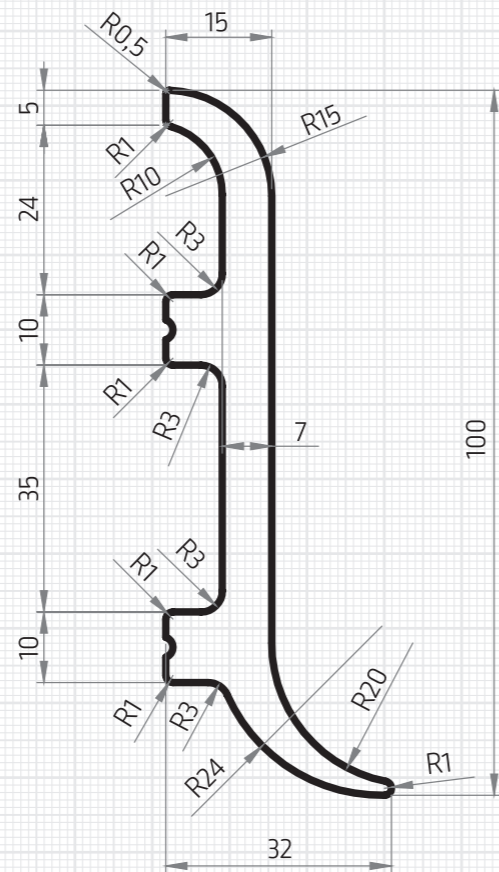

## LPC-40

L=2440 mm

Opcje / Options