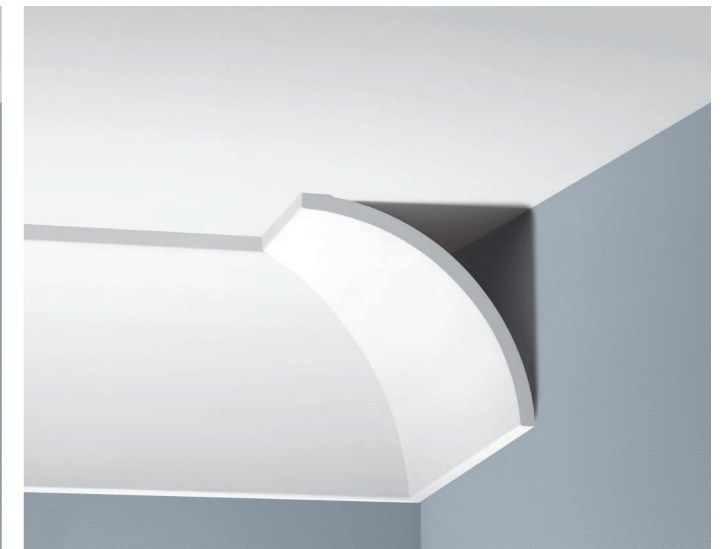

LGG-35

LISTWA GZYMSOWA GŁADKA 2400 mm
SMOOTH CORNICE MOULDING 2400 mm

LGG-36

LISTWA GZYMSOWA GŁADKA 2400 mm
SMOOTH CORNICE MOULDING 2400 mm